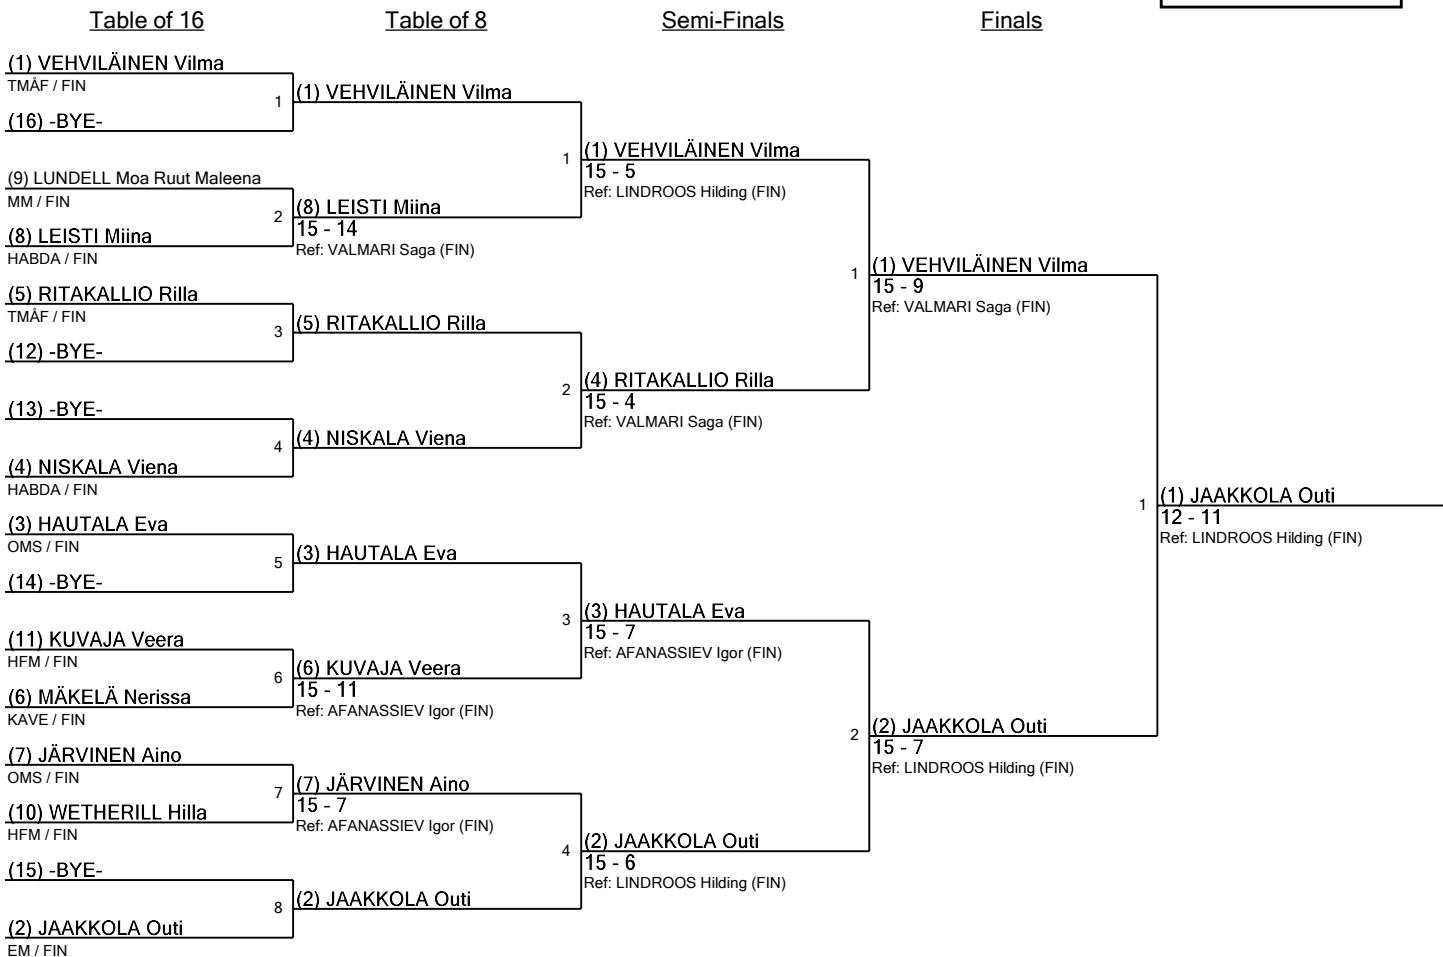

www.FencingTime.com

U20 naiset kalpa Seeding for Round #2 - DE

Tournament: U17 ja U20 SM-kilpailut
Date: sunnuntai 18. lokakuuta 2020 - 10.00
FIE Document: FE_FIE_0008

JRWE

Seed	Name	Club	Country	V	V/M	HS	HR	Ind	Notes
1	VEHVILÄINEN Vilma	TMAF	FIN	5	1,00	24	14	+10	Advanced
2	JAAKKOLA Outi	EM	FIN	4	0,80	23	11	+12	Advanced
3	HAUTALA Eva	OMS	FIN	3	0,75	18	8	+10	Advanced
4	NISKALA Viena	HABDA	FIN	3	0,75	15	11	+4	Advanced
5	RITAKALLIO Rilla	TMAF	FIN	2	0,50	14	15	-1	Advanced
6	MÄKELÄ Nerissa	KAVE	FIN	2	0,50	13	15	-2	Advanced
7	JÄRVINEN Aino	OMS	FIN	2	0,40	20	21	-1	Advanced
8	LEISTI Miina	HABDA	FIN	2	0,40	17	19	-2	Advanced
9	LUNDELL Moa Ruut Maleena	MM	FIN	2	0,40	17	21	-4	Advanced
10	WETHERILL Hilla	HFM	FIN	0	0,00	6	17	-11	Advanced
11	KUVAJA Veera	HFM	FIN	0	0,00	10	25	-15	Advanced