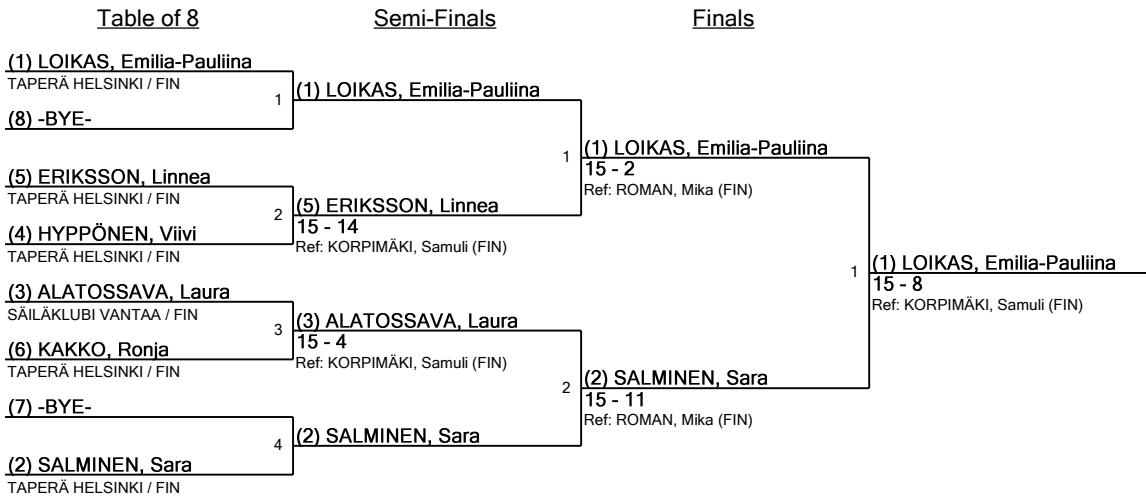

Cadet Women's Sabre Final Ranking

CDTWS

Tournament: Kalvan ja säilän SM-kilpailut, Masters ja Suomen Cup Finaalit 2017
Date: 20. toukokuuta 2017 - 14:30
FIE Document: FE_FIE_0012

Place	Name	Country	Birthdate
1	LOIKAS, Emilia-Pauliina	FIN	27.11.2001
2	SALMINEN, Sara	FIN	10.4.2003
3T	ALATOSSAVA, Laura	FIN	29.6.2004
3T	ERIKSSON, Linnea	FIN	20.7.2003
5	HYPPÖNEN, Viivi	FIN	25.8.2003
6	KAKKO, Ronja	FIN	19.10.2003